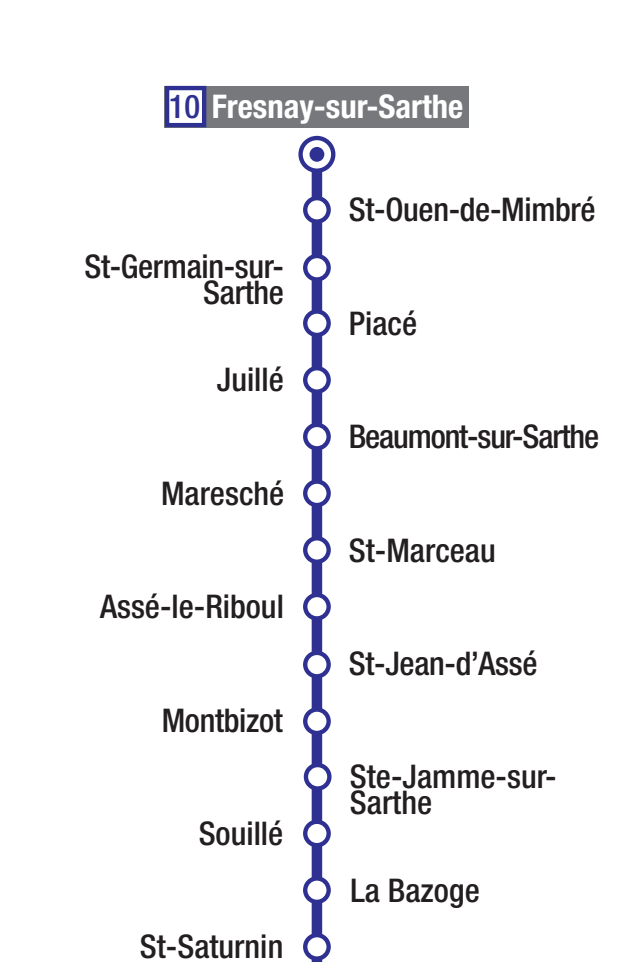

Retrouvez vos horaires de la ligne 10 en flashant ce QR code